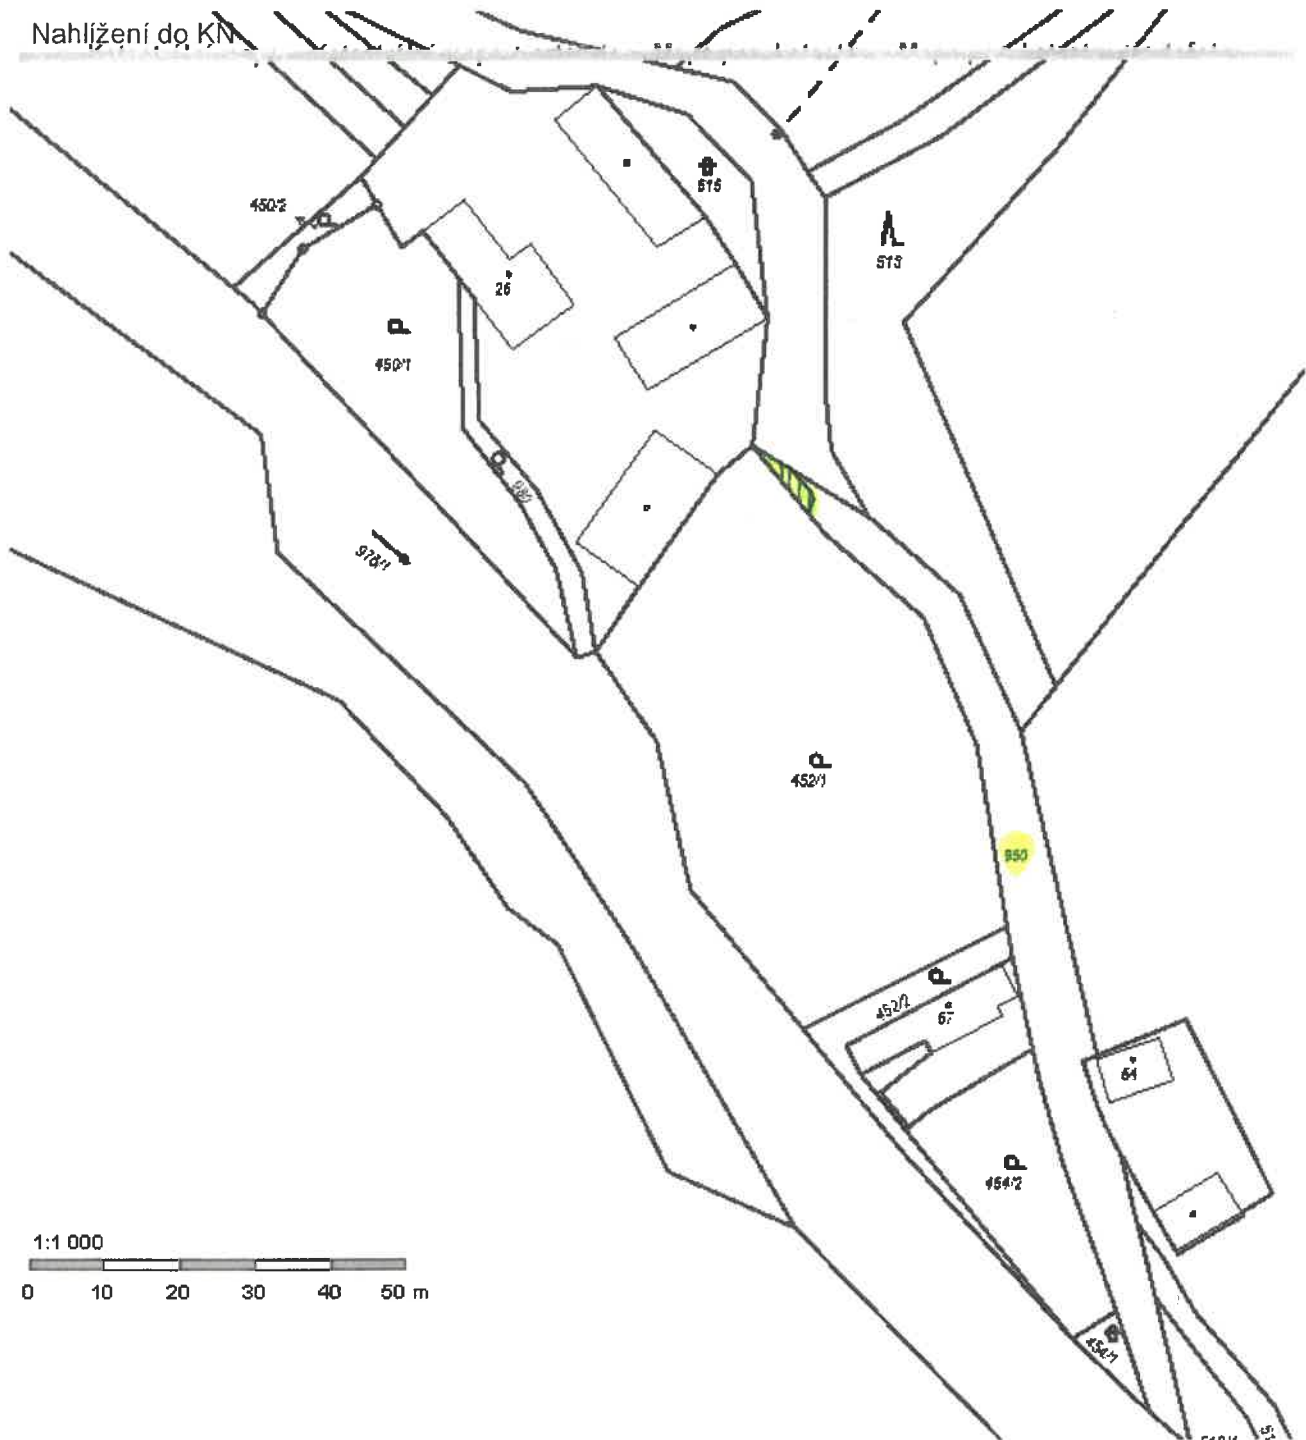

O B E C Dolní Hbity

**v souladu s ustanovením § 39 odst. 1 zákona č. 128/2000 Sb., o obcích,
v platném znění**

zveřejňuje

záměr odprodeje

části obecního pozemku parc. č. 950 o výměře cca 9,27 m² v k. ú. Nepřejov.

Sejmuto dne:

Obsah katastrální mapy a mapy pozemkového katastru se zobrazuje od měřítka 1:5000. Podrobnější informace k používání mapy a aktualizaci jejího obsahu najdete [v nápovědě \(PDF\)](#). Veškeré zjištěné hodnoty souřadnic a délek NELZE využívat pro vytýčování hranic pozemků v terénu.

Leaflet | Katastrální mapa, Přehledová mapa